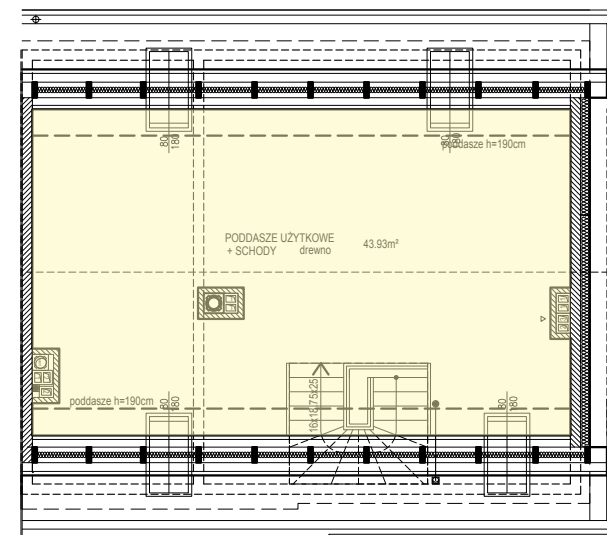

## Segment prawy

Segment prawy

Pow. parteru 59,67m<sup>2</sup>  
 Pow. piętra 65,27m<sup>2</sup>  
 Pow. poddasza 43,93m<sup>2</sup>

Cały lokal 168,9m<sup>2</sup>

Parter 59,67m<sup>2</sup>

Piętro 65,34m<sup>2</sup>

Poddasze 43,93m<sup>2</sup>