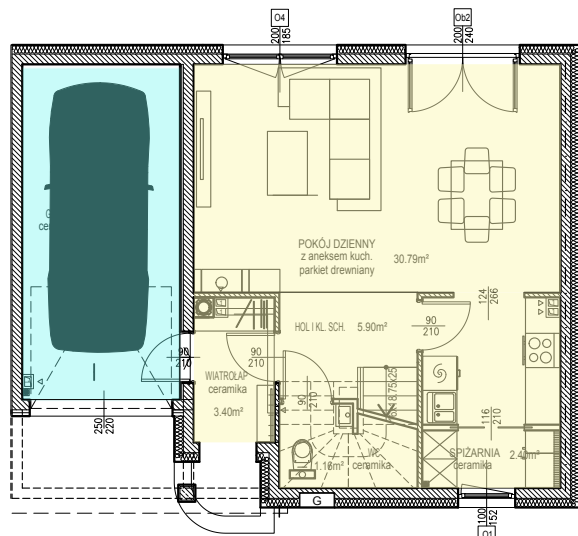

## Segment prawy

Segment prawy

Pow. parteru 59,67m<sup>2</sup>  
 Pow. piętra 65,27m<sup>2</sup>  
 Pow. poddasza 43,93m<sup>2</sup>

Cały lokal 168,9m<sup>2</sup>

Parter 59,67m<sup>2</sup>

Piętro 65,34m<sup>2</sup>

Poddasze 43,93m<sup>2</sup>