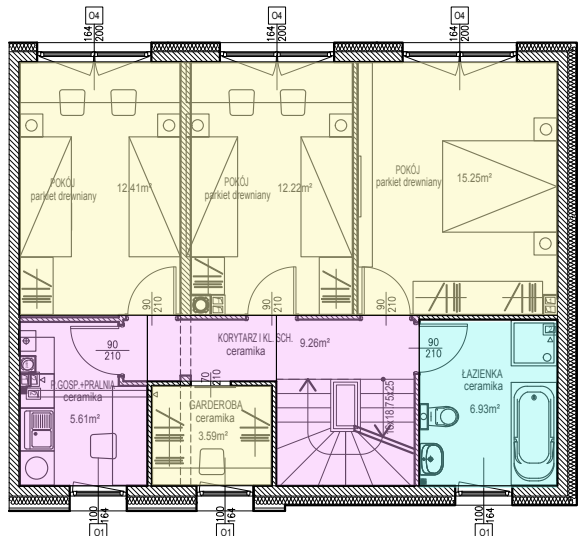

## Segment prawy

Segment prawy

Pow. parteru 59,67m<sup>2</sup>  
 Pow. piętra 65,27m<sup>2</sup>  
 Pow. poddasza 43,93m<sup>2</sup>

Cały lokal 168,9m<sup>2</sup>

Parter 59,67m<sup>2</sup>

Piętro 65,34m<sup>2</sup>

Poddasze 43,93m<sup>2</sup>