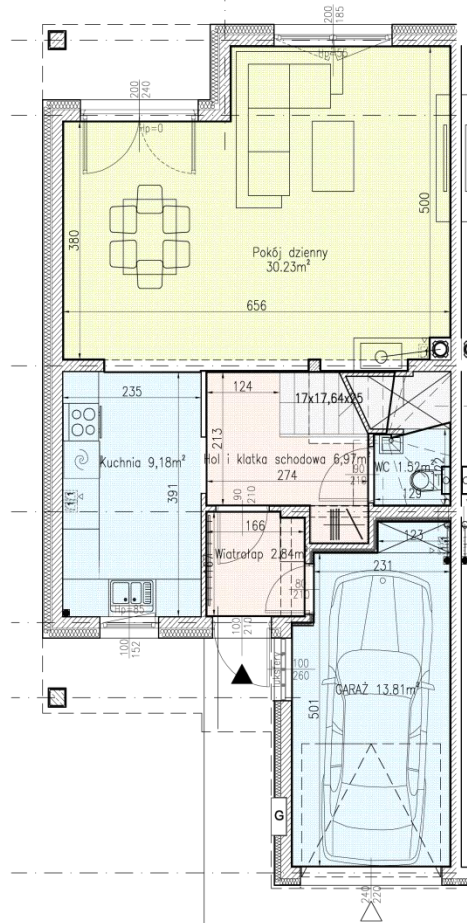

Segment lewy

Pow.parteru	64,55 mkw
Pow.piętra	69,53 mkw
Pow.poddasz	41,61 mkw
a	
Cały lokal	175,96 mkw

Osiedle domów jednorodzinnych w Bielanych Wrocławskich przy ul.Ogrodowej

Segment lewy

PARTER 64,55 mkw

PIĘTRO 69,53 mkw

PODDASZE 41,61 mkw