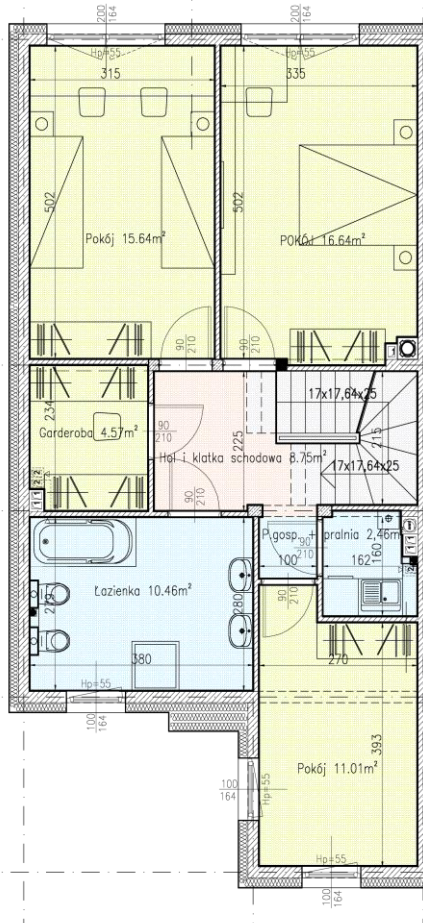

Segment lewy

Pow.parteru	64,55 mkw
Pow.piętra	69,53 mkw
Pow.poddasz	41,61 mkw
a	
Cały lokal	175,96 mkw

Osiedle domów jednorodzinnych w Bielanych Wrocławskich przy ul.Ogrodowej

Segment lewy

PARTER 64,55 mkw

PIĘTRO 69,53 mkw

PODDASZE 41,61 mkw