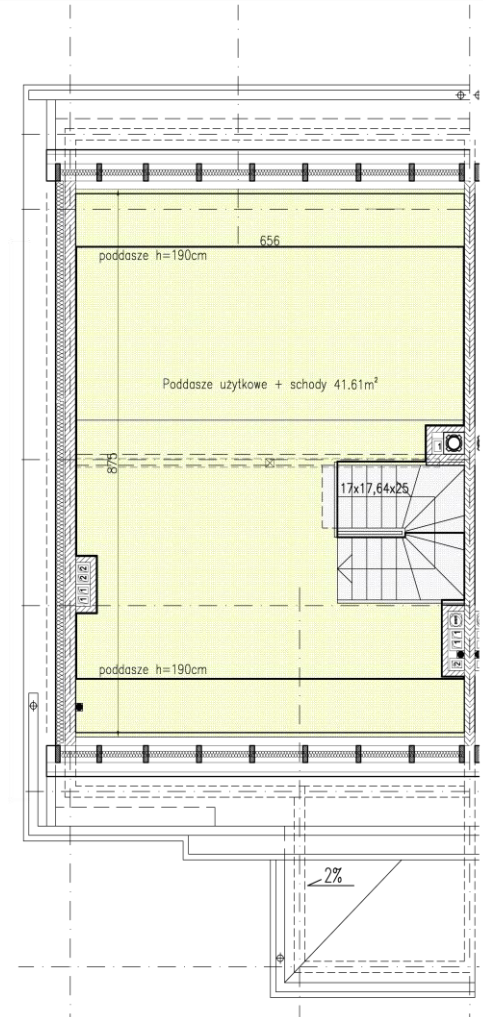

Segment lewy

Pow.parteru	64,55 mkw
Pow.piętra	69,53 mkw
Pow.poddasz	41,61 mkw
a	
Cały lokal	175,96 mkw

Osiedle domów jednorodzinnych w Bielanych Wrocławskich przy ul.Ogrodowej

Segment lewy

PARTER 64,55 mkw

PIĘTRO 69,53 mkw

PODDASZE 41,61 mkw