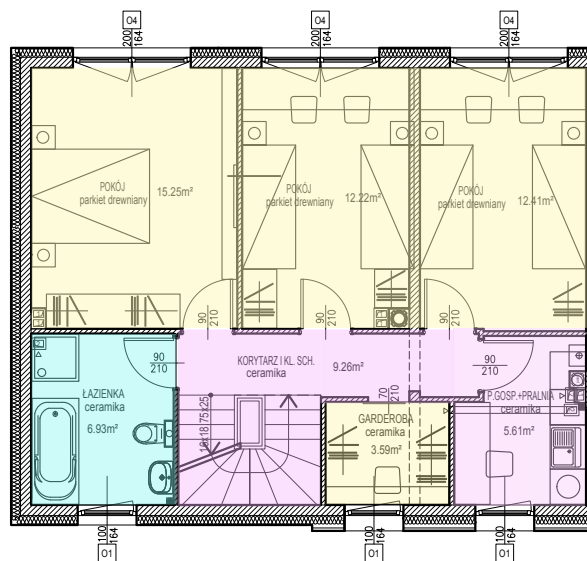

Segment lewy

Pow. parteru 59,67mkw
Pow. piętra 65,27mkw
Pow. poddasza 43,93mkw

Cały lokal 168,9mkw

Osiedle domów jednorodzinnych w Bielanych Wrocławskich przy ul. Ogrodowej

Segment lewy

168,9mkw

Parter 59,67mkw

Piętro 65,34mkw

Poddasze 43,93mkw