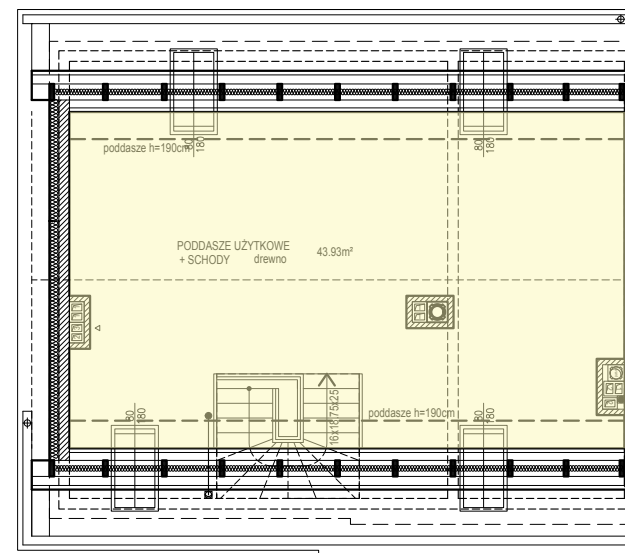

Segment lewy

Pow. parteru 59,67mkw
Pow. piętra 65,27mkw
Pow. poddasza 43,93mkw

Cały lokal 168,9mkw

Osiedle domów jednorodzinnych w Bielanych Wrocławskich przy ul. Ogrodowej

Segment lewy

168,9mkw

Parter 59,67mkw

Piętro 65,34mkw

Poddasze 43,93mkw