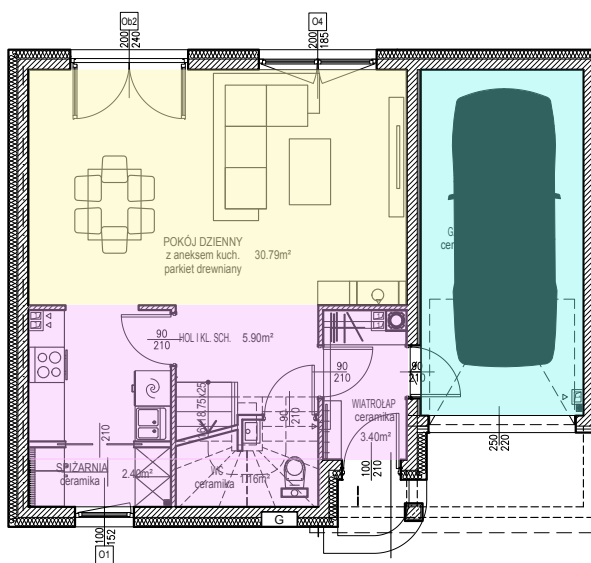

Segment lewy

Pow. parteru 59,67mkw
Pow. piętra 65,27mkw
Pow. poddasza 43,93mkw

Cały lokal 168,9mkw

Osiedle domów jednorodzinnych w Bielanych Wrocławskich przy ul. Ogrodowej

Segment lewy

168,9mkw

Parter 59,67mkw

Piętro 65,34mkw

Poddasze 43,93mkw